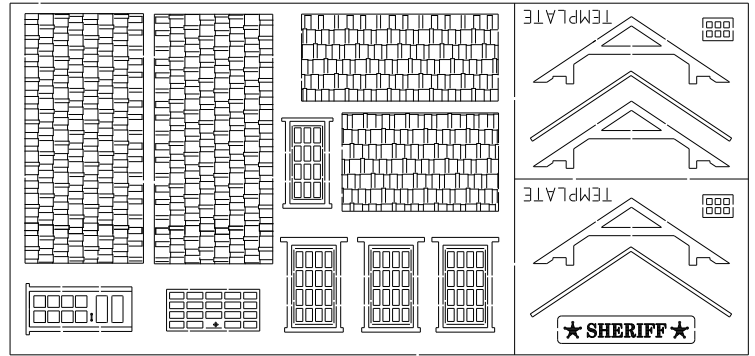

Sheriff's Office (HW06A) - Scale 1:87

Construction sheets

Construction sequences

The kit contains 38 pieces

 = glue point

AVVERTENZE - WARNINGS - AVERTISSEMENTS - WARNUNGEN - ADVERTENCIAS

Mini kit composto da un modello facile da costruire, con elementi grafici incisi sul legno. Non adatto ai ragazzi sotto i 14 anni, da utilizzare con la supervisione di un adulto.

This mini kit contains an easy to built model, complete with engraved-on-wood graphic.
Not suitable for children under 14 years, to be used with adult supervision.

Mini kit composé d'un modèle facile à construire, avec des graphiques gravés sur le bois. Ne convient pas aux enfants de moins de 14 ans, à utiliser sous la surveillance d'un adulte.