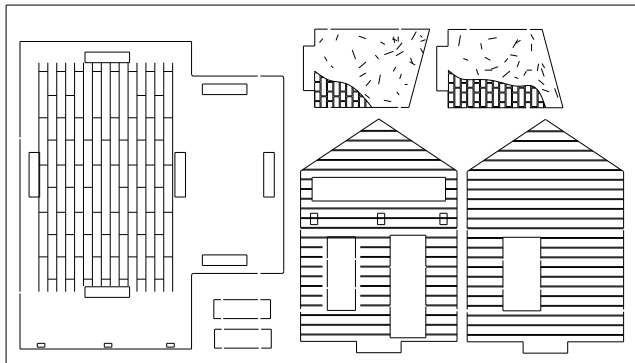

Sheriff's Office (HW06A) - Scale 1:87

Construction sheets

Construction sequences

The kit contains 38 pieces

 = glue point

AVVERTENZE - WARNINGS - AVERTISSEMENTS - WARNUNGEN - ADVERTENCIAS

Mini kit composto da un modello facile da costruire, con elementi grafici incisi sul legno. Non adatto ai ragazzi sotto i 14 anni, da utilizzare con la supervisione di un adulto.

This mini kit contains an easy to built model, complete with engraved-on-wood graphic.
Not suitable for children under 14 years, to be used with adult supervision.

Mini kit composé d'un modèle facile à construire, avec des graphiques gravés sur le bois. Ne convient pas aux enfants de moins de 14 ans, à utiliser sous la surveillance d'un adulte.