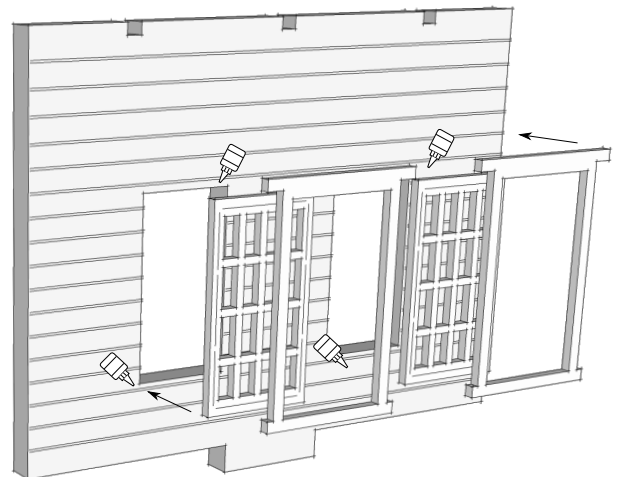

Sheriff's Office (HW06A) - Scale 1:87

Construction sheets

Construction sequences

The kit contains 38 pieces

 = glue point

AVVERTENZE - WARNINGS - AVERTISSEMENTS - WARNUNGEN - ADVERTENCIAS

Mini kit composto da un modello facile da costruire, con elementi grafici incisi sul legno. Non adatto ai ragazzi sotto i 14 anni, da utilizzare con la supervisione di un adulto.

This mini kit contains an easy to built model, complete with engraved-on-wood graphic.
Not suitable for children under 14 years, to be used with adult supervision.

Mini kit composé d'un modèle facile à construire, avec des graphiques gravés sur le bois. Ne convient pas aux enfants de moins de 14 ans, à utiliser sous la surveillance d'un adulte.