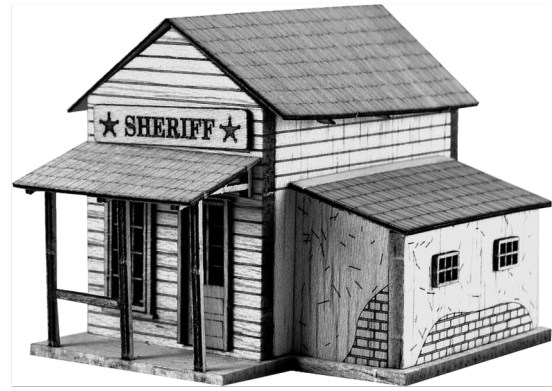

Sheriff's Office (HW06A) - Scale 1:87

Construction sheets

Construction sequences

The kit contains 38 pieces

 = glue point

AVVERTENZE - WARNINGS - AVERTISSEMENTS - WARNUNGEN - ADVERTENCIAS

Mini kit composto da un modello facile da costruire, con elementi grafici incisi sul legno. Non adatto ai ragazzi sotto i 14 anni, da utilizzare con la supervisione di un adulto.

This mini kit contains an easy to built model, complete with engraved-on-wood graphic.
Not suitable for children under 14 years, to be used with adult supervision.

Mini kit composé d'un modèle facile à construire, avec des graphiques gravés sur le bois. Ne convient pas aux enfants de moins de 14 ans, à utiliser sous la surveillance d'un adulte.