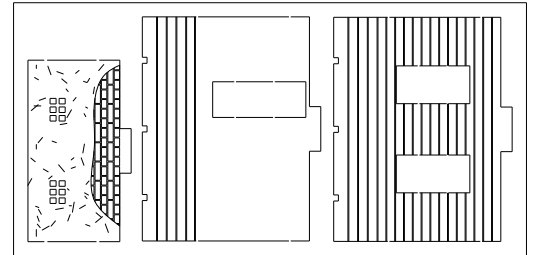

Sheriff's Office (HW06A) - Scale 1:87

Construction sheets

Construction sequences

The kit contains 38 pieces

 = glue point

AVVERTENZE - WARNINGS - AVERTISSEMENTS - WARNUNGEN - ADVERTENCIAS

Mini kit composto da un modello facile da costruire, con elementi grafici incisi sul legno. Non adatto ai ragazzi sotto i 14 anni, da utilizzare con la supervisione di un adulto.