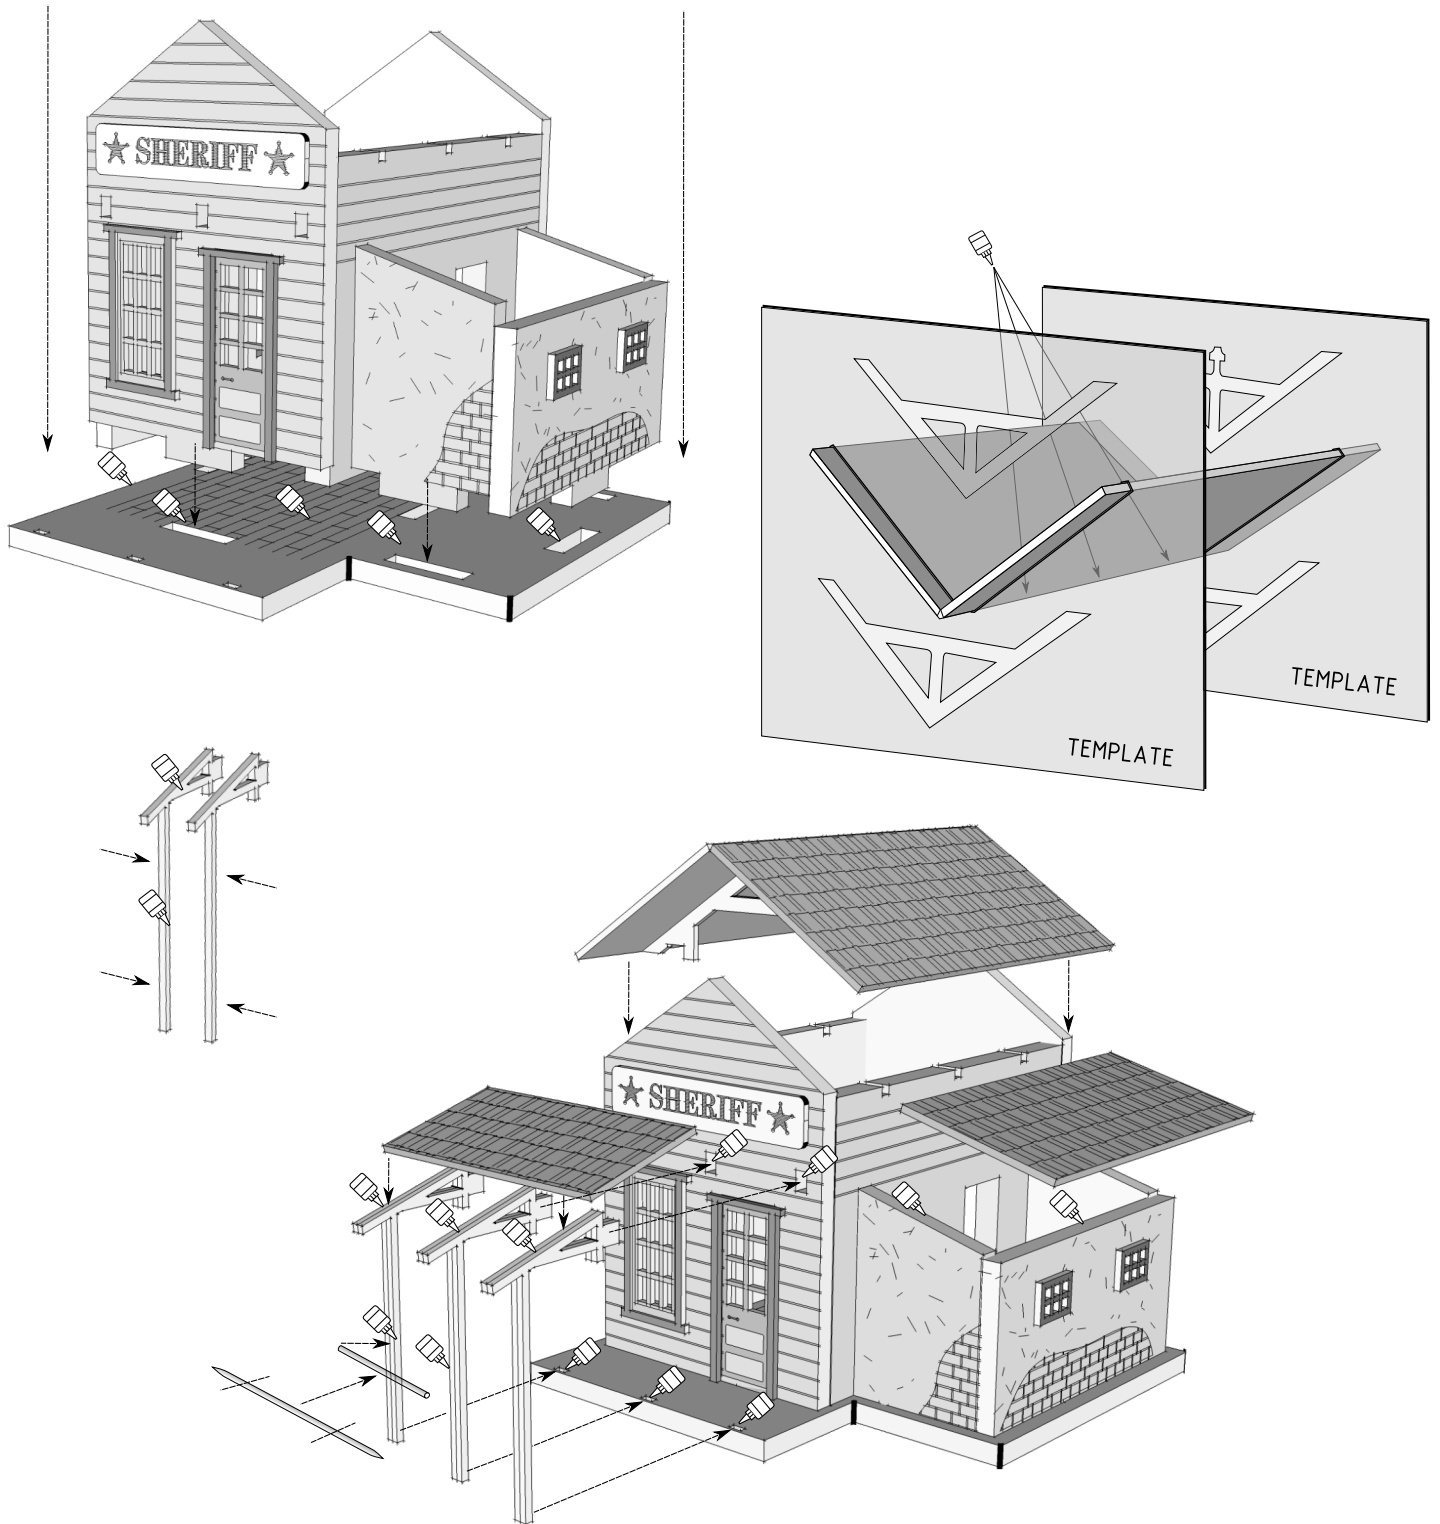

Sheriff's Office (HW06A) - Scale 1:87

Construction sheets

Construction sequences

The kit contains 38 pieces

 = glue point

AVVERTENZE - WARNINGS - AVERTISSEMENTS - WARNUNGEN - ADVERTENCIAS

Mini kit composto da un modello facile da costruire, con elementi grafici incisi sul legno. Non adatto ai ragazzi sotto i 14 anni, da utilizzare con la supervisione di un adulto.

This mini kit contains an easy to built model, complete with engraved-on-wood graphic.
Not suitable for children under 14 years, to be used with adult supervision.

Mini kit composé d'un modèle facile à construire, avec des graphiques gravés sur le bois. Ne convient pas aux enfants de moins de 14 ans, à utiliser sous la surveillance d'un adulte.

Mini-Kit bestehend aus einem einfach zu bauenden Modell, mit auf dem Holz gravierten Grafiken.
Nicht geeignet für Kinder unter 14 Jahren, unter der Aufsicht eines Erwachsenen verwendet werden.

Mini kit que consiste en un modelo fácil de construir, con gráficos grabados en la madera. No apto para niños menores de 14 años, para ser utilizado bajo la supervisión de un adulto.