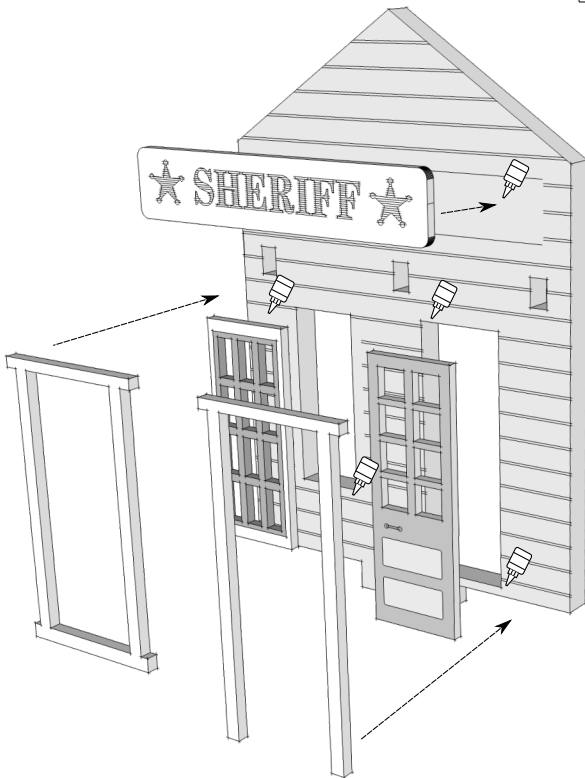

Sheriff's Office (HW06A) - Scale 1:87

Construction sheets

Construction sequences

The kit contains 38 pieces

 = glue point

AVVERTENZE - WARNINGS - AVERTISSEMENTS - WARNUNGEN - ADVERTENCIAS

Mini kit composto da un modello facile da costruire, con elementi grafici incisi sul legno. Non adatto ai ragazzi sotto i 14 anni, da utilizzare con la supervisione di un adulto.

This mini kit contains an easy to built model, complete with engraved-on-wood graphic.
Not suitable for children under 14 years, to be used with adult supervision.

Mini kit composé d'un modèle facile à construire, avec des graphiques gravés sur le bois. Ne convient pas aux enfants de moins de 14 ans, à utiliser sous la surveillance d'un adulte.