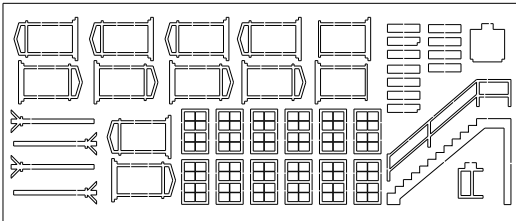

Bank (W04AH0) - Scale 1:87

Construction sheets

The kit contains 78 pieces

Construction sequences

 = glue point

AVVERTENZE - WARNINGS - AVERTISSEMENTS - WARNUNGEN - ADVERTENCIAS

Mini kit composto da un modello facile da costruire, con elementi grafici incisi sul legno. Non adatto ai ragazzi sotto i 14 anni, da utilizzare con la supervisione di un adulto.