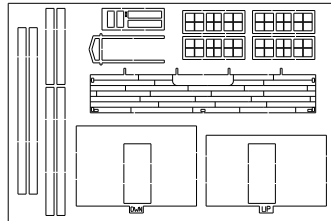

Bank (W04AH0) - Scale 1:87

Construction sheets

The kit contains 78 pieces

Construction sequences

 = glue point

AVVERTENZE - WARNINGS - AVERTISSEMENTS - WARNUNGEN - ADVERTENCIAS

Mini kit composto da un modello facile da costruire, con elementi grafici incisi sul legno. Non adatto ai ragazzi sotto i 14 anni, da utilizzare con la supervisione di un adulto.