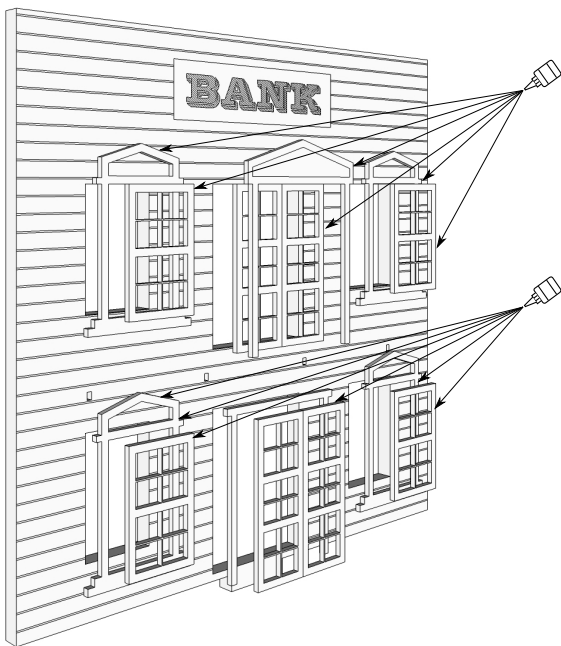

Bank (W04AH0) - Scale 1:87

Construction sheets

The kit contains 78 pieces

Construction sequences

 = glue point

AVVERTENZE - WARNINGS - AVERTISSEMENTS - WARNUNGEN - ADVERTENCIAS

Mini kit composto da un modello facile da costruire, con elementi grafici incisi sul legno. Non adatto ai ragazzi sotto i 14 anni, da utilizzare con la supervisione di un adulto.

This mini kit contains an easy to built model, complete with engraved-on-wood graphic.

Not suitable for children under 14 years, to be used with adult supervision.

Mini kit composé d'un modèle facile à construire, avec des graphiques gravés sur le bois. Ne convient pas aux enfants de moins de 14 ans, à utiliser sous la surveillance d'un adulte.