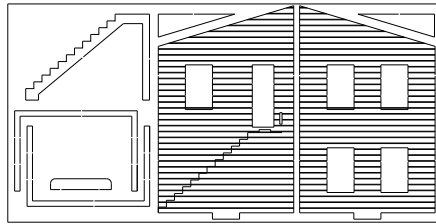

Bank (W04AH0) - Scale 1:87

Construction sheets

The kit contains 78 pieces

Construction sequences

 = glue point

AVVERTENZE - WARNINGS - AVERTISSEMENTS - WARNUNGEN - ADVERTENCIAS

Mini kit composto da un modello facile da costruire, con elementi grafici incisi sul legno. Non adatto ai ragazzi sotto i 14 anni, da utilizzare con la supervisione di un adulto.

This mini kit contains an easy to built model, complete with engraved-on-wood graphic.

Not suitable for children under 14 years, to be used with adult supervision.

Mini kit composé d'un modèle facile à construire, avec des graphiques gravés sur le bois. Ne convient pas aux enfants de moins de 14 ans, à utiliser sous la surveillance d'un adulte.