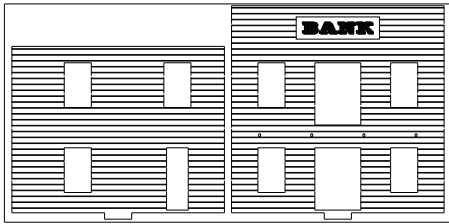

Bank (W04AH0) - Scale 1:87

Construction sheets

The kit contains 78 pieces

Construction sequences

 = glue point

AVVERTENZE - WARNINGS - AVERTISSEMENTS - WARNUNGEN - ADVERTENCIAS

Mini kit composto da un modello facile da costruire, con elementi grafici incisi sul legno. Non adatto ai ragazzi sotto i 14 anni, da utilizzare con la supervisione di un adulto.