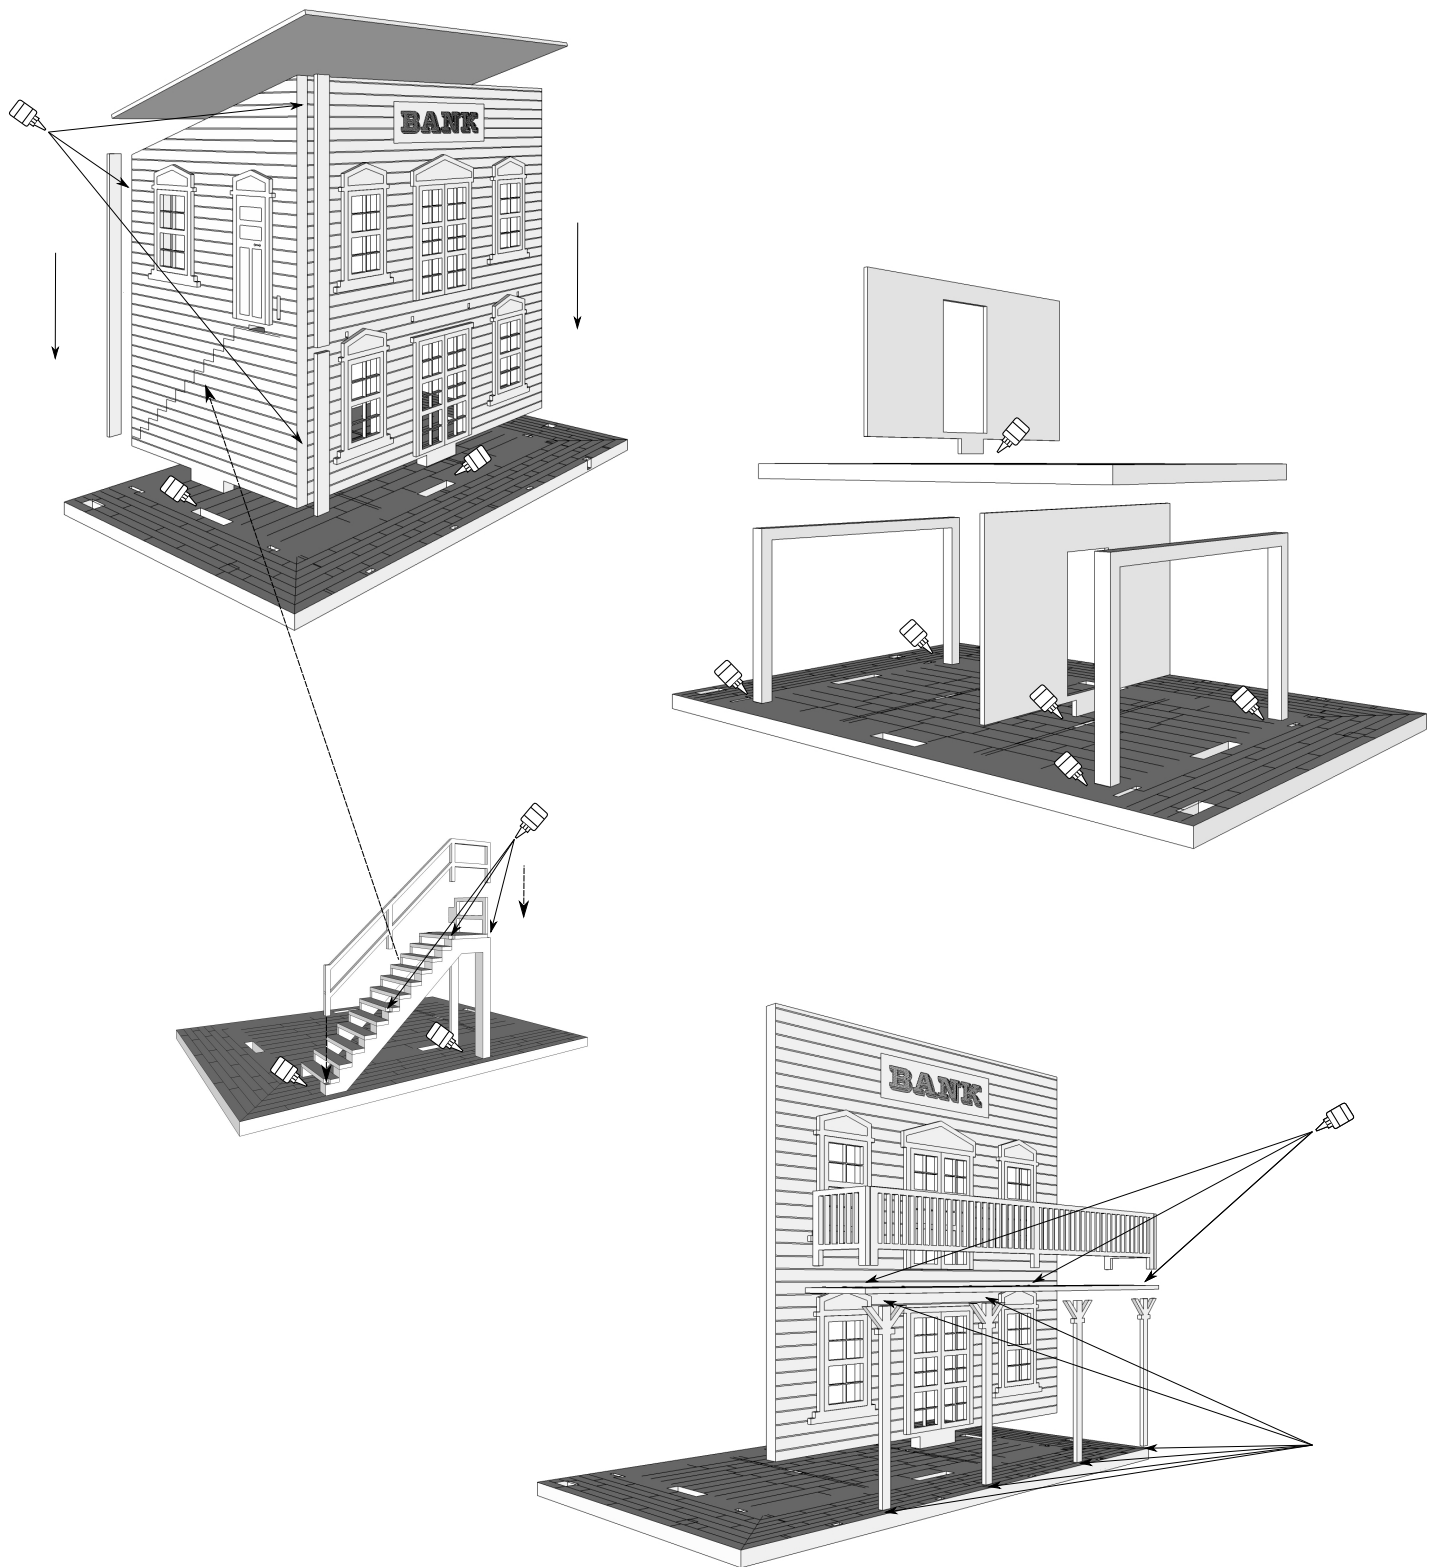

Bank (W04AH0) - Scale 1:87

Construction sheets

The kit contains 78 pieces

Construction sequences

 = glue point

AVVERTENZE - WARNINGS - AVERTISSEMENTS - WARNUNGEN - ADVERTENCIAS

Mini kit composto da un modello facile da costruire, con elementi grafici incisi sul legno. Non adatto ai ragazzi sotto i 14 anni, da utilizzare con la supervisione di un adulto.

This mini kit contains an easy to built model, complete with engraved-on-wood graphic.

Not suitable for children under 14 years, to be used with adult supervision.

Mini kit composé d'un modèle facile à construire, avec des graphiques gravés sur le bois. Ne convient pas aux enfants de moins de 14 ans, à utiliser sous la surveillance d'un adulte.

Mini-Kit bestehend aus einem einfach zu bauenden Modell, mit auf dem Holz gravierten Grafiken.

Nicht geeignet für Kinder unter 14 Jahren, unter der Aufsicht eines Erwachsenen verwendet werden.

Mini kit que consiste en un modelo fácil de construir, con gráficos grabados en la madera. No apto para niños menores de 14 años, para ser utilizado bajo la supervisión de un adulto.