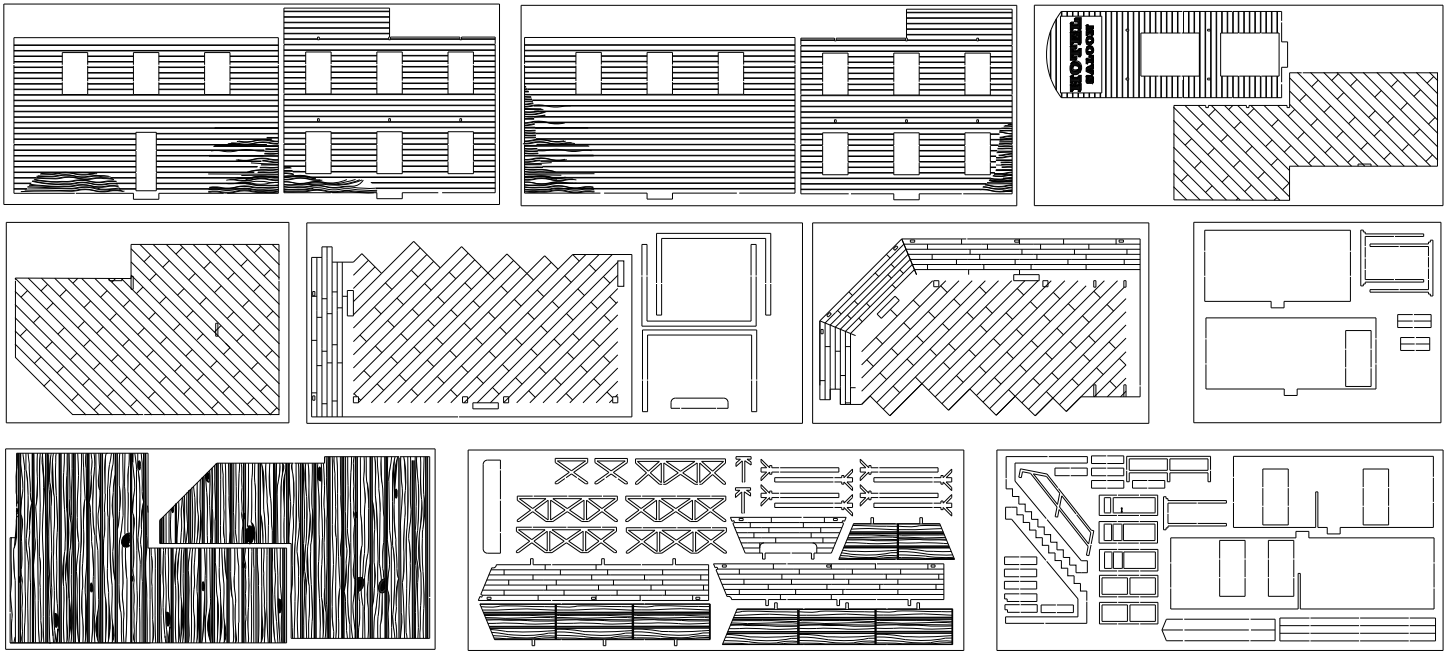

Hotel Saloon (W03AH0) - Scale 1:87

Construction sheets

The kit contains 120 pieces

Construction sequences

 = glue point

AVVERTENZE - WARNINGS - AVERTISSEMENTS - WARNUNGEN - ADVERTENCIAS

Mini kit composto da un modello facile da costruire, con elementi grafici incisi sul legno. Non adatto ai ragazzi sotto i 14 anni, da utilizzare con la supervisione di un adulto.