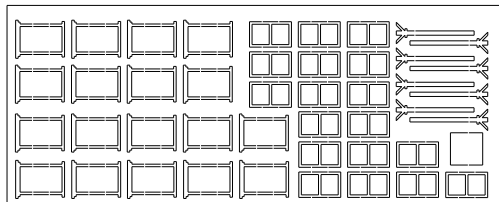

Hotel Saloon (W03AH0) - Scale 1:87

Construction sheets

The kit contains 120 pieces

Construction sequences

 = glue point

AVVERTENZE - WARNINGS - AVERTISSEMENTS - WARNUNGEN - ADVERTENCIAS

Mini kit composto da un modello facile da costruire, con elementi grafici incisi sul legno. Non adatto ai ragazzi sotto i 14 anni, da utilizzare con la supervisione di un adulto.