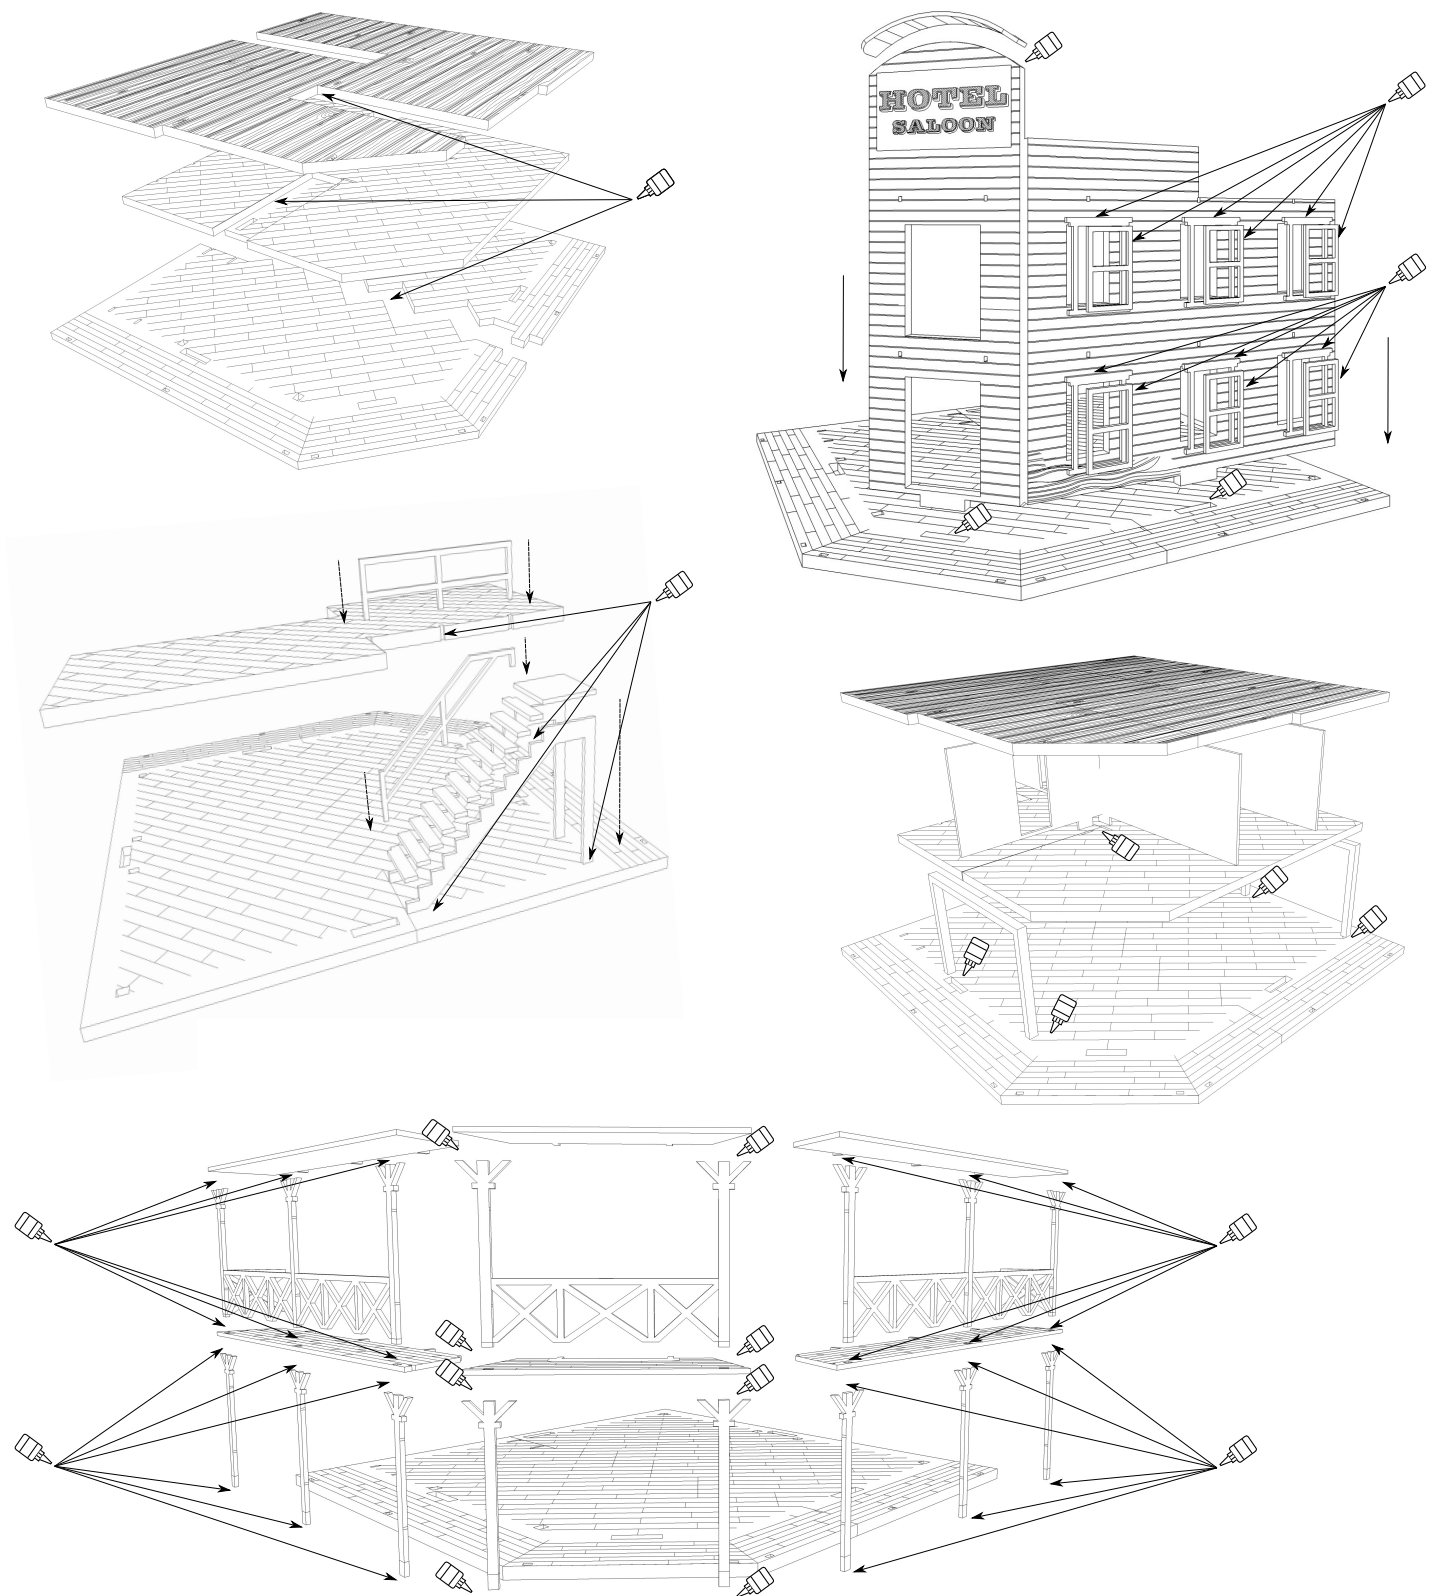

Hotel Saloon (W03AH0) - Scale 1:87

Construction sheets

The kit contains 120 pieces

Construction sequences

 = glue point

AVVERTENZE - WARNINGS - AVERTISSEMENTS - WARNUNGEN - ADVERTENCIAS

Mini kit composto da un modello facile da costruire, con elementi grafici incisi sul legno. Non adatto ai ragazzi sotto i 14 anni, da utilizzare con la supervisione di un adulto.

This mini kit contains an easy to built model, complete with engraved-on-wood graphic.

Not suitable for children under 14 years, to be used with adult supervision.

Mini kit composé d'un modèle facile à construire, avec des graphiques gravés sur le bois. Ne convient pas aux enfants de moins de 14 ans, à utiliser sous la surveillance d'un adulte.