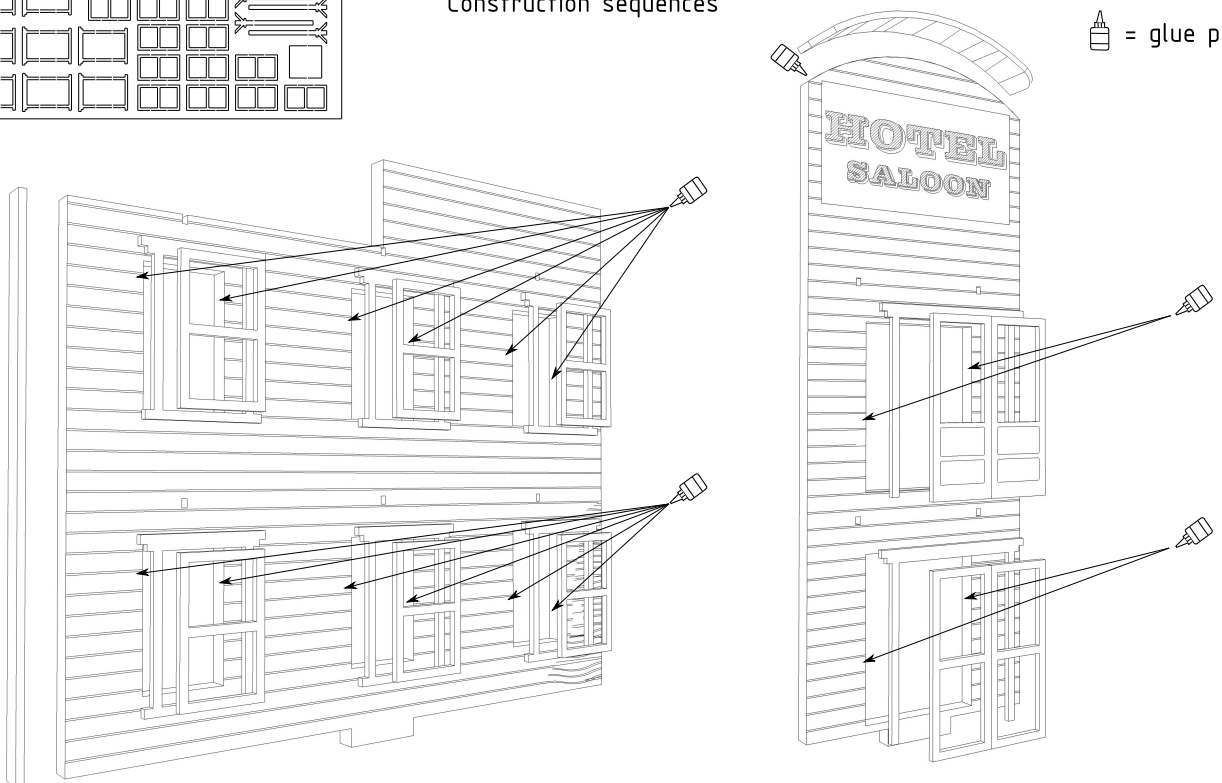

Hotel Saloon (W03AH0) - Scale 1:87

Construction sheets

The kit contains 120 pieces

Construction sequences

 = glue point

AVVERTENZE - WARNINGS - AVERTISSEMENTS - WARNUNGEN - ADVERTENCIAS

Mini kit composto da un modello facile da costruire, con elementi grafici incisi sul legno. Non adatto ai ragazzi sotto i 14 anni, da utilizzare con la supervisione di un adulto.

This mini kit contains an easy to built model, complete with engraved-on-wood graphic.

Not suitable for children under 14 years, to be used with adult supervision.

Mini kit composé d'un modèle facile à construire, avec des graphiques gravés sur le bois. Ne convient pas aux enfants de moins de 14 ans, à utiliser sous la surveillance d'un adulte.