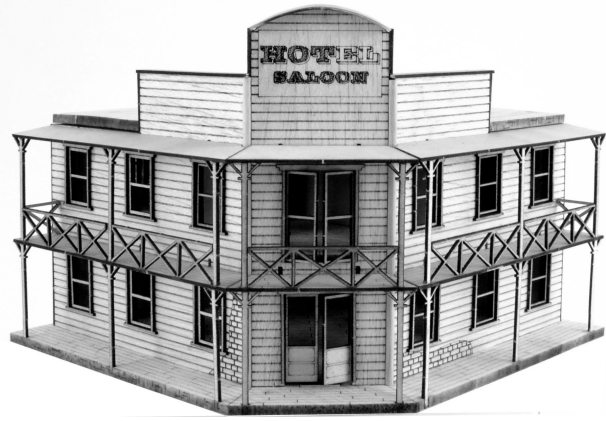

Hotel Saloon (W03AH0) - Scale 1:87

Construction sheets

The kit contains 120 pieces

Construction sequences

 = glue point

AVVERTENZE - WARNINGS - AVERTISSEMENTS - WARNUNGEN - ADVERTENCIAS

Mini kit composto da un modello facile da costruire, con elementi grafici incisi sul legno. Non adatto ai ragazzi sotto i 14 anni, da utilizzare con la supervisione di un adulto.