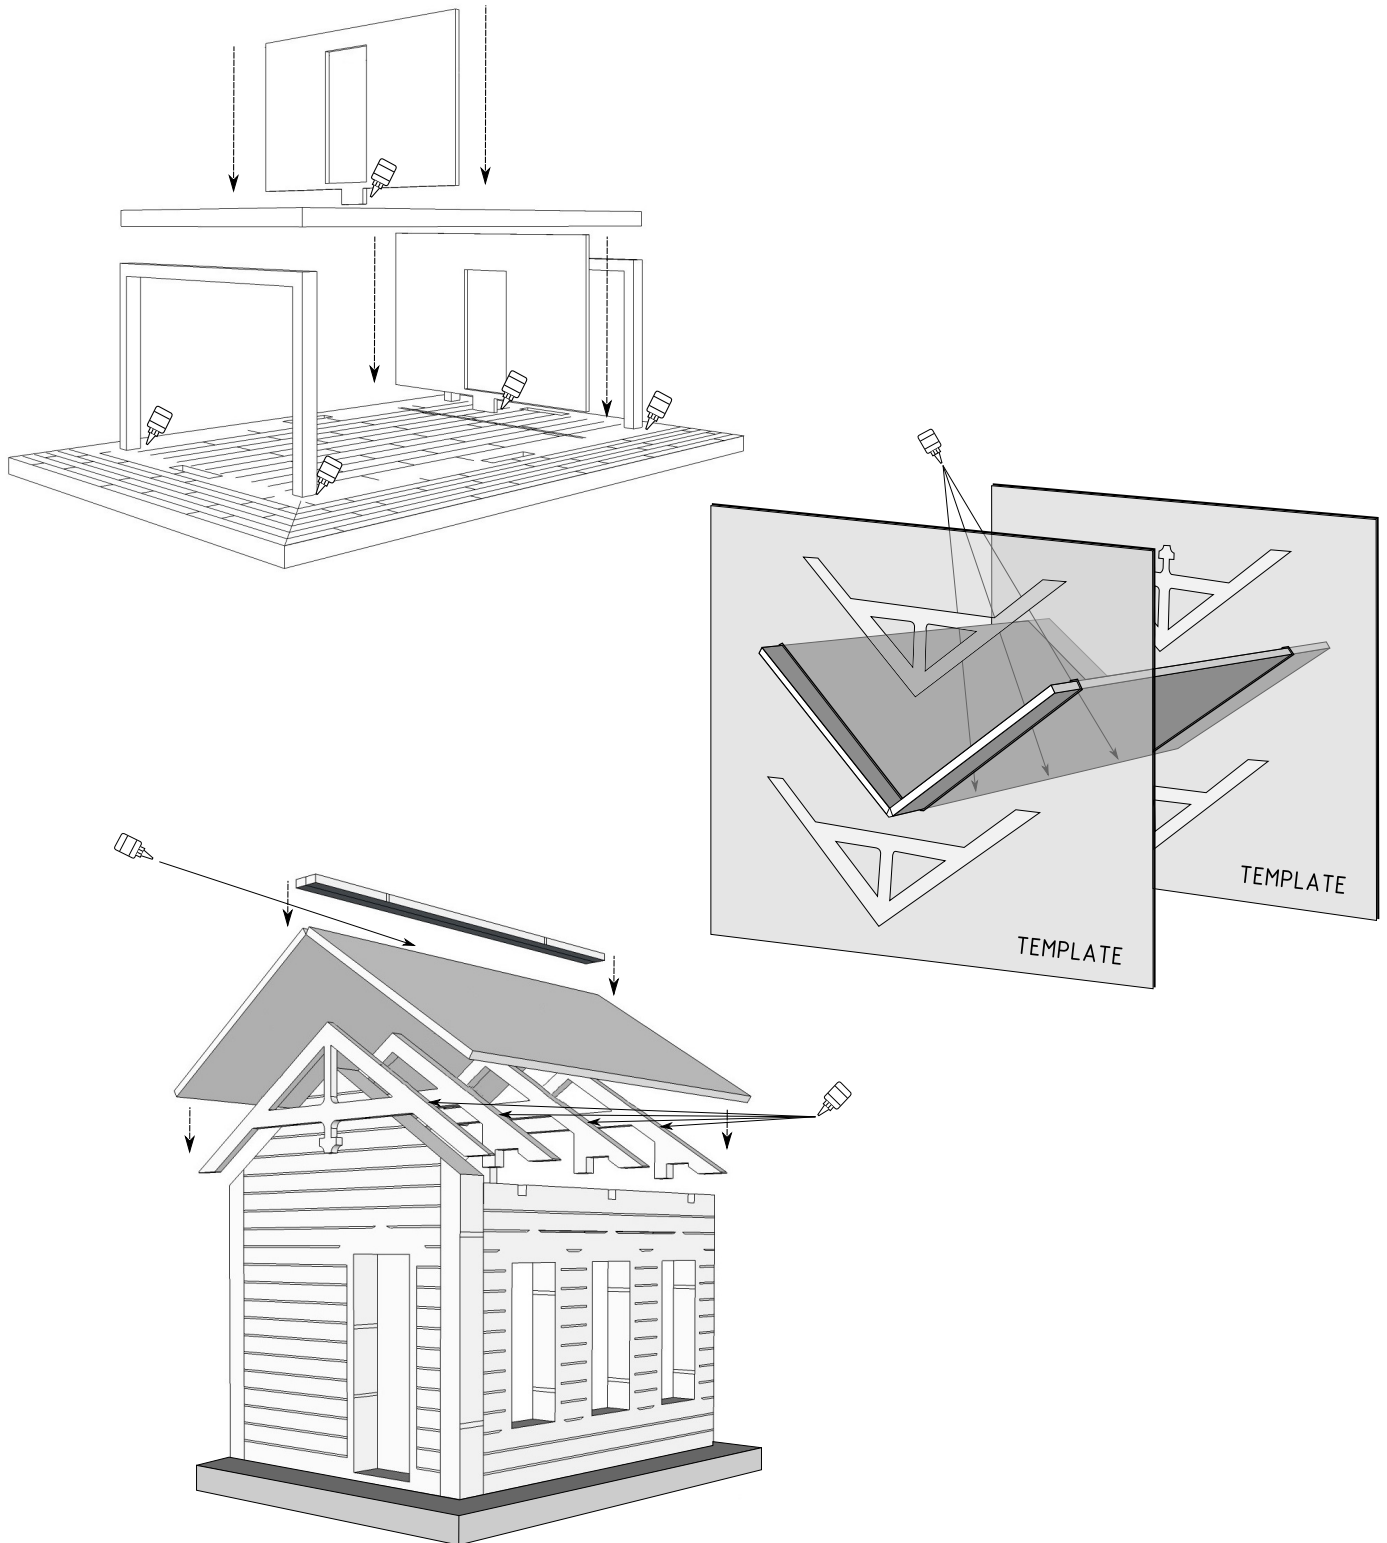

General Store (W02AH0) - Scale 1:87

Construction sheets

The kit contains 76 pieces

Construction sequences

AVVERTENZE - WARNINGS - AVERTISSEMENTS - WARNUNGEN - ADVERTENCIAS

Mini kit composto da un modello facile da costruire, con elementi grafici incisi sul legno. Non adatto ai ragazzi sotto i 14 anni, da utilizzare con la supervisione di un adulto.

This mini kit contains an easy to built model, complete with engraved-on-wood graphic.

Not suitable for children under 14 years, to be used with adult supervision.

Mini kit composé d'un modèle facile à construire, avec des graphiques gravés sur le bois. Ne convient pas aux enfants de moins de 14 ans, à utiliser sous la surveillance d'un adulte.

Mini-Kit bestehend aus einem einfach zu bauenden Modell, mit auf dem Holz gravierten Grafiken.

Nicht geeignet für Kinder unter 14 Jahren, unter der Aufsicht eines Erwachsenen verwendet werden.

Mini kit que consiste en un modelo fácil de construir, con gráficos grabados en la madera. No apto para niños menores de 14 años, para ser utilizado bajo la supervisión de un adulto.