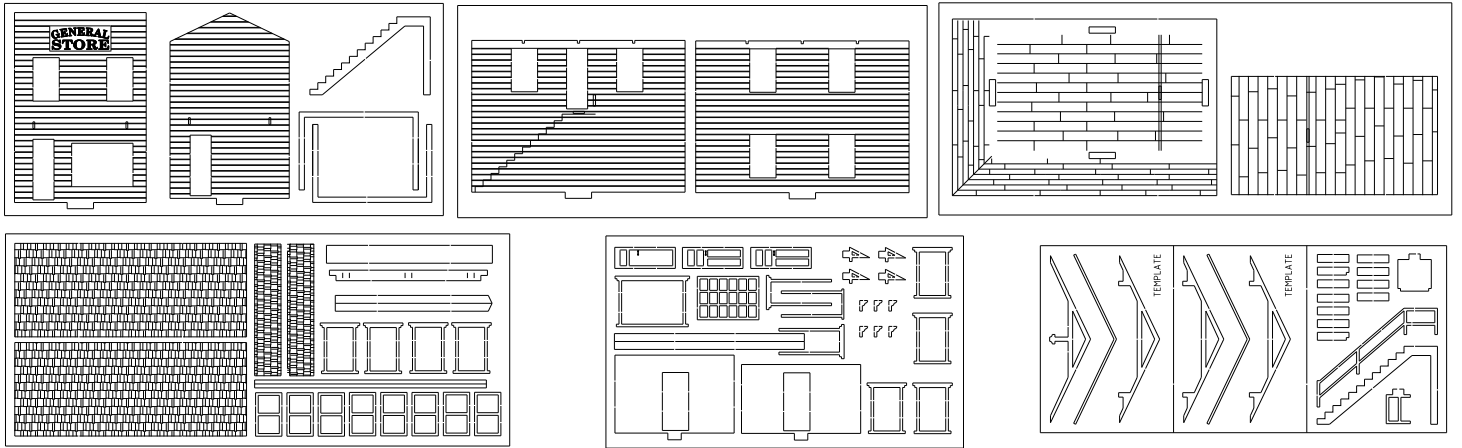

General Store (W02AH0) - Scale 1:87

Construction sheets

The kit contains 76 pieces

Construction sequences

AVVERTENZE - WARNINGS - AVERTISSEMENTS - WARNUNGEN - ADVERTENCIAS

Mini kit composto da un modello facile da costruire, con elementi grafici incisi sul legno. Non adatto ai ragazzi sotto i 14 anni, da utilizzare con la supervisione di un adulto.