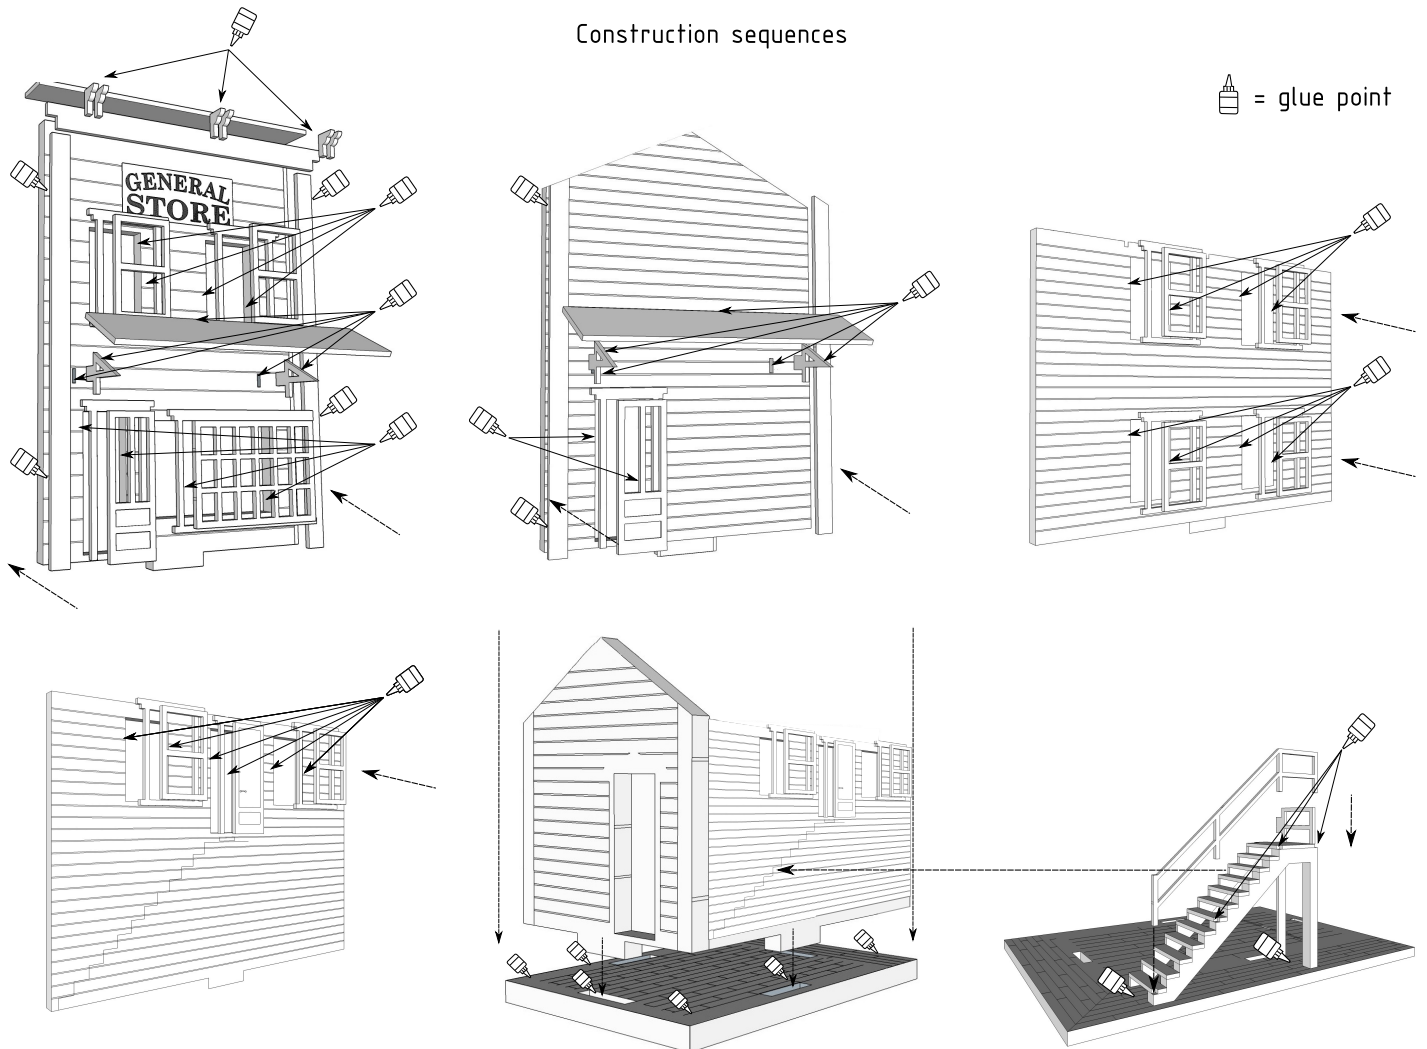

General Store (W02AH0) - Scale 1:87

Construction sheets

The kit contains 76 pieces

Construction sequences

AVVERTENZE - WARNINGS - AVERTISSEMENTS - WARNUNGEN - ADVERTENCIAS

Mini kit composto da un modello facile da costruire, con elementi grafici incisi sul legno. Non adatto ai ragazzi sotto i 14 anni, da utilizzare con la supervisione di un adulto.

This mini kit contains an easy to built model, complete with engraved-on-wood graphic.

Not suitable for children under 14 years, to be used with adult supervision.

Mini kit composé d'un modèle facile à construire, avec des graphiques gravés sur le bois. Ne convient pas aux enfants de moins de 14 ans, à utiliser sous la surveillance d'un adulte.

Mini-Kit bestehend aus einem einfach zu bauenden Modell, mit auf dem Holz gravierten Grafiken.

Nicht geeignet für Kinder unter 14 Jahren, unter der Aufsicht eines Erwachsenen verwendet werden.

Mini kit que consiste en un modelo fácil de construir, con gráficos grabados en la madera. No apto para niños menores de 14 años, para ser utilizado bajo la supervisión de un adulto.