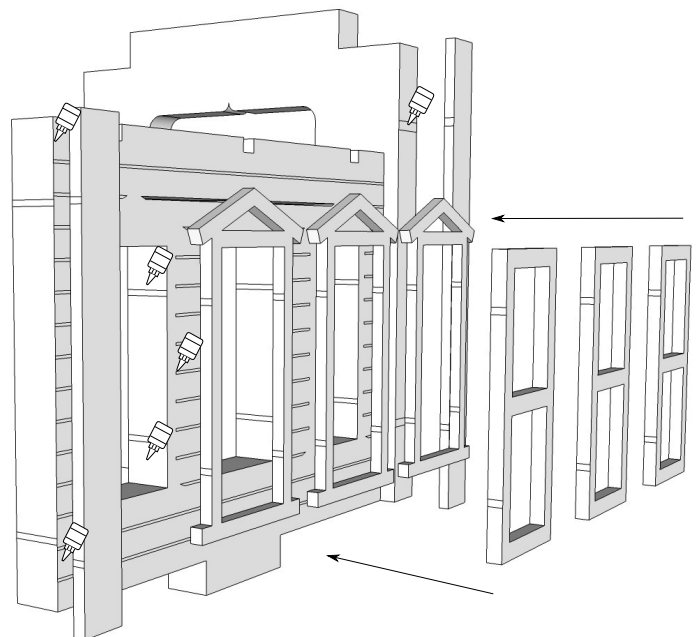

Shoe Shop (W01AH0) - Scale 1:87

Construction sheets

The kit contains 34 pieces

Construction sequences

 = glue point

This mini kit contains an easy to built model, complete with engraved-on-wood graphic.  
Not suitable for children under 14 years, to be used with adult supervision.

Mini kit composé d'un modèle facile à construire, avec des graphiques gravés sur le bois. Ne convient pas aux enfants de moins de 14 ans, à utiliser sous la surveillance d'un adulte.