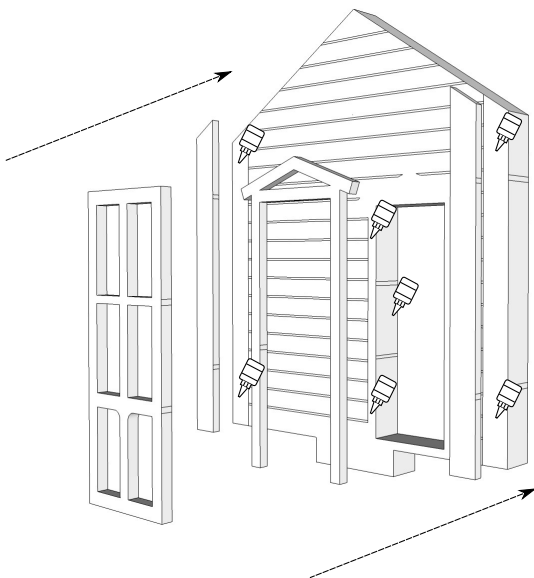

Shoe Shop (W01AH0) - Scale 1:87

Construction sheets

The kit contains 34 pieces

Construction sequences

 = glue point

This mini kit contains an easy to built model, complete with engraved-on-wood graphic.  
Not suitable for children under 14 years, to be used with adult supervision.

Mini kit composé d'un modèle facile à construire, avec des graphiques gravés sur le bois. Ne convient pas aux enfants de moins de 14 ans, à utiliser sous la surveillance d'un adulte.