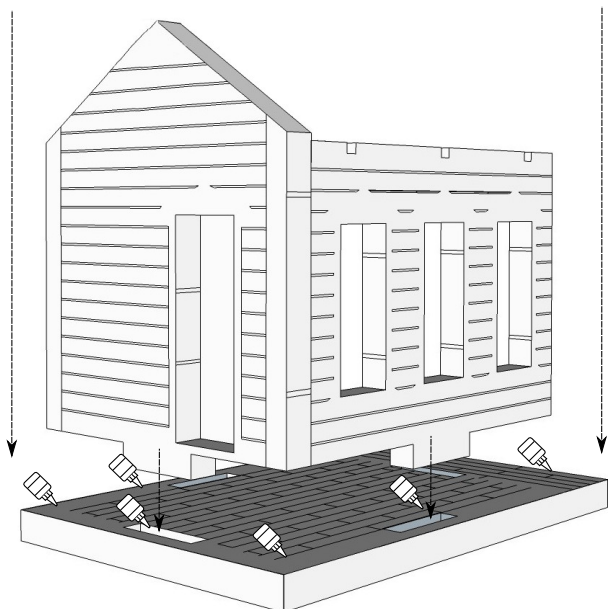

Shoe Shop (W01AH0) - Scale 1:87

Construction sheets

The kit contains 34 pieces

Construction sequences

 = glue point

This mini kit contains an easy to built model, complete with engraved-on-wood graphic.  
Not suitable for children under 14 years, to be used with adult supervision.

Mini kit composé d'un modèle facile à construire, avec des graphiques gravés sur le bois. Ne convient pas aux enfants de moins de 14 ans, à utiliser sous la surveillance d'un adulte.